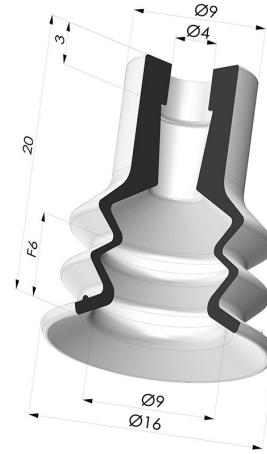

INFORMAZIONI TECNICHE

Altezza (in mm) :	20
Categoria :	A soffiatti
Corsa :	6 mm
Diametro del collo interno :	4mm
Diametro labbro :	16 mm
Forma :	2,5 soffiatti
Forza orizzontale :	8 N
Forza verticale :	4 N
Gamma :	Ventosa
Numero di soffiatti :	2,5 soffiatti
Serie :	96B

Varianti:

Riferimento variante:

96B 15PU A

- Colore: Verde
- Durezza Shore: SH 60
- Materiale: Poliuretano

Prodotti correlati:

**Inserto a resca
Femmina M5**

Riferimento prodotto:
9PM5-2

**Inserto a resca
Femmina M5- con
filtro**

Riferimento prodotto:
9PM5-2-F

**Inserto a resca
Femmina M5 - con
foro calibrato**

Riferimento prodotto:
9PM5-2-GIC

**Ventosa 2.5 Soffietti
Serie 96C Ø 20MM**

Riferimento prodotto:
96C 20-- A

**Inserto a resca
Maschio G1/8" -
con filtro**

Riferimento prodotto:
9PM18-4-F

**Inserto a resca
Femmina G1/8" -
con filtro**

Riferimento prodotto:
9PF18-4-F