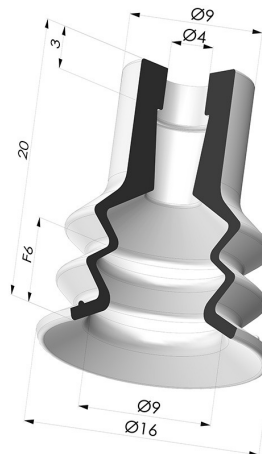

INFORMAZIONI TECNICHE

Altezza (in mm) :	20
Categoria :	A soffiatti
Corsa :	6 mm
Diametro del collo interno :	4mm
Diametro labbro :	16 mm
Forma :	2,5 soffiatti
Forza orizzontale :	8 N
Forza verticale :	4 N
Gamma :	Ventosa
Numero di soffiatti :	2,5 soffiatti
Serie :	96C

Varianti:

Riferimento variante:
96C 15PU A

- Colore: Verde / Giallo
- Durezza Shore: SH60 / SH30
- Materiale: Poliuretano

Prodotti correlati:

Inserto a resca Maschio M5

Riferimento prodotto: 9MM5