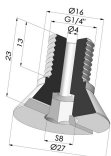

INFORMAZIONI TECNICHE

Altezza (in mm) :	22.5
Categoria :	Piatte
Corsa :	16 mm
Diametro alto :	15 mm
Diametro del collo interno :	15 mm
Diametro labbro :	70 mm
Forma :	Piatta
Forza orizzontale :	175 N
Forza verticale :	87.5 N
Gamma :	Ventosa
Numero di soffietti :	0.5 soffietto
Serie :	7

Varianti:

Riferimento variante:

7 70CN A

- Colore: Marrone
- Durezza Shore: SH40
- Materiale: Gomma naturale

Prodotti correlati:

Vite G1/4" - ØTesta 27MM - L 23MM

Riferimento prodotto: M14T27L23