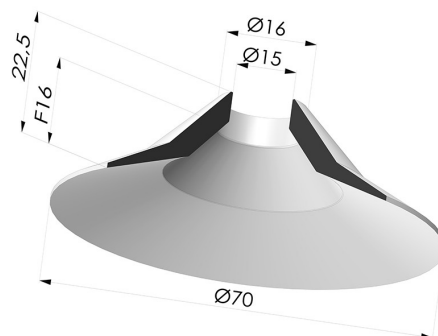

INFORMAZIONI TECNICHE

Altezza (in mm) :	22.5
Categoria :	Piatte
Corsa :	16 mm
Diametro alto :	15 mm
Diametro del collo interno :	15 mm
Diametro labbro :	70 mm
Forma :	Piatta
Forza orizzontale :	175 N
Forza verticale :	87.5 N
Gamma :	Ventosa
Numero di soffietti :	0.5 soffietto
Serie :	7

Varianti:

Riferimento variante:

7 70CN A

- Colore: Marrone
- Durezza Shore: SH40
- Materiale: Gomma naturale

Prodotti correlati:

Vite G1/4" - ØTesta 27MM - L 23MM

Riferimento prodotto: M14T27L23