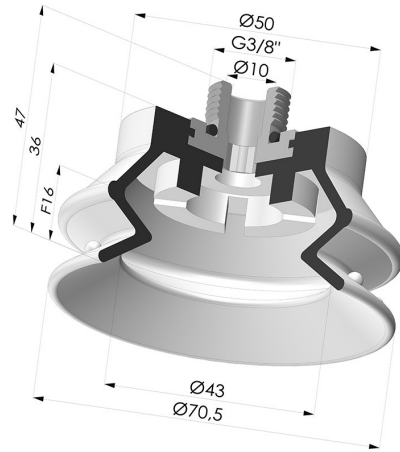

INFORMAZIONI TECNICHE

Altezza (in mm) :	47
Categoria :	A soffiatti
Corsa :	16 mm
Diametro del collo interno :	Maschio G3/8"
Diametro labbro :	70 mm
Forma :	1,5 soffiatti
Forza orizzontale :	177 N
Forza verticale :	88 N
Gamma :	Ventosa
Numero di soffiatti :	1,5 soffiatti
Serie :	97C

Varianti:

Riferimento variante:

97C 70PU M38

- Colore: Verde / Giallo
- Durezza Shore: SH60 / SH30
- Materiale: Poliuretano