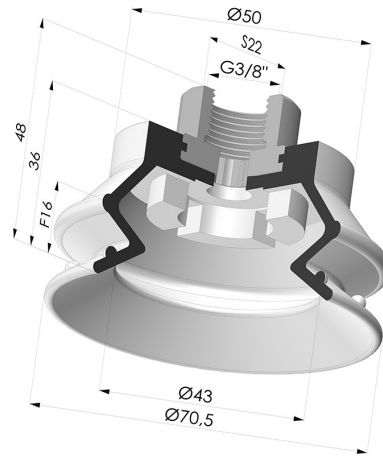

INFORMAZIONI TECNICHE

Altezza (in mm) :	48
Categoria :	A soffiatti
Corsa :	16 mm
Diametro del collo interno :	Femmina G3/8"
Diametro labbro :	70 mm
Forma :	1,5 soffiatti
Forza orizzontale :	177 N
Forza verticale :	88 N
Gamma :	Ventosa
Numero di soffiatti :	1,5 soffiatti
Serie :	97C

Varianti:

Riferimento variante:

97C 70PU F38

- Colore: Verde / Giallo
- Durezza Shore: SH60 / SH30
- Materiale: Poliuretano