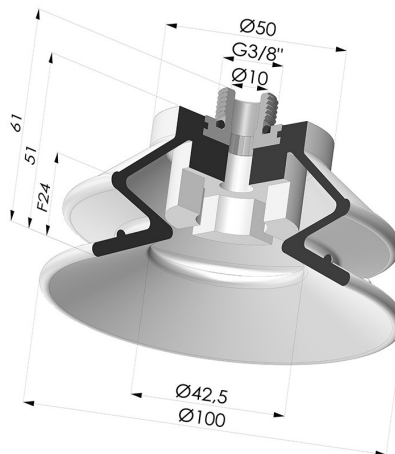

INFORMAZIONI TECNICHE

Altezza (in mm) :	61
Categoria :	A soffiatti
Corsa :	24 mm
Diametro del collo interno :	Maschio G3/8"
Diametro labbro :	100 mm
Forma :	1,5 soffiatti
Forza orizzontale :	325.5 N
Forza verticale :	163 N
Gamma :	Ventosa
Numero di soffiatti :	1,5 soffiatti
Serie :	97C

Varianti:

Riferimento variante:
97C 100PU M38

- Colore: Verde / Giallo
- Durezza Shore: SH60 / SH30
- Materiale: Poliuretano