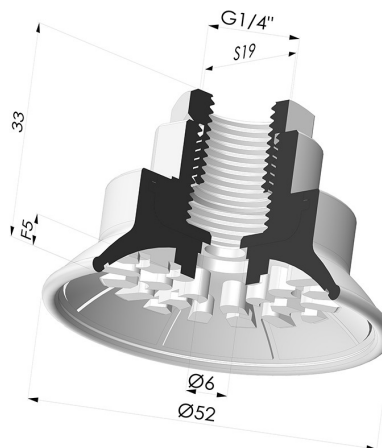

INFORMAZIONI TECNICHE

Altezza (in mm) :	33
Categoria :	Piatte
Corsa :	5 mm
Diametro alto :	Femmina G1/4"
Diametro del collo interno :	Femmina G1/4"
Diametro labbro :	52 mm
Forma :	Piatta
Forza orizzontale :	90 N
Forza verticale :	45 N
Gamma :	Ventosa
Numero di soffietti :	0.5 soffietto
Serie :	7R

Varianti:

Riferimento variante:

- 7R 52NI F14**
- Colore: Nero
- Durezza Shore: SH70
- Materiale: Nitrile

Guida ai materiali:

	Materiale	Codice	Resistenza temperatura (°C)	Flessibilità	Resistenza abrasione	Resistenza UV/Intemperie	Resistenza oli	Compatibilità alimentare	Test di migrazione
	Nitrile Nero	NI	-10/+80	✓	✓	✗	✓✓	✗	✗

Prodotti correlati:

Raccordo maschio G1/4" - M14M14

Riferimento prodotto: M14M14

Raccordo maschio G1/4"-Maschio G3/8" - M14M38

Riferimento prodotto: M14M38