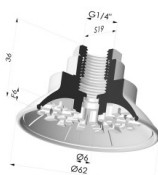

INFORMAZIONI TECNICHE

Altezza (in mm) :	36
Categoria :	Piatte
Corsa :	6 mm
Diametro alto :	Femmina G1/4"
Diametro del collo interno :	Femmina G1/4"
Diametro labbro :	62 mm
Forma :	Piatta
Forza orizzontale :	126 N
Forza verticale :	63 N
Gamma :	Ventosa
Numero di soffietti :	0.5 soffietto
Serie :	7R

Varianti:

Riferimento variante:

- 7R 62NI F14**
- Colore: Nero
- Durezza Shore: SH70
- Materiale: Nitrile

Guida ai materiali:

	Materiale	Codice	Resistenza temperatura (°C)	Flessibilità	Resistenza abrasione	Resistenza UV/Intemperie	Resistenza oli	Compatibilità alimentare	Test di migrazione
	Nitrile Nero	NI	-10/+80	✓	✓	✗	✓✓	✗	✗

Prodotti correlati:

Raccordo maschio G1/4" - M14M14

Riferimento prodotto: M14M14

Raccordo maschio G1/4"-Maschio G3/8" - M14M38

Riferimento prodotto: M14M38