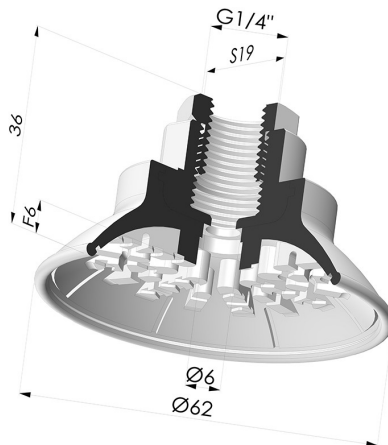

INFORMAZIONI TECNICHE

Altezza (in mm) :	36
Categoria :	Piatte
Corsa :	6 mm
Diametro alto :	Femmina G1/4"
Diametro del collo interno :	Femmina G1/4"
Diametro labbro :	62 mm
Forma :	Piatta
Forza orizzontale :	126 N
Forza verticale :	63 N
Gamma :	Ventosa
Numero di soffietti :	0.5 soffietto
Serie :	7R

Varianti:

Riferimento variante:

- 7R 62NI F14**
- Colore: Nero
- Durezza Shore: SH70
- Materiale: Nitrile

Guida ai materiali:

	Materiale	Codice	Resistenza temperatura (°C)	Flessibilità	Resistenza abrasione	Resistenza UV/Intemperie	Resistenza oli	Compatibilità alimentare	Test di migrazione
	Nitrile Nero	NI	-10/+80	✓	✓	✗	✓✓	✗	✗

Prodotti correlati:

Raccordo maschio G1/4" - M14M14

Riferimento prodotto: M14M14

Raccordo maschio G1/4"-Maschio G3/8" - M14M38

Riferimento prodotto: M14M38