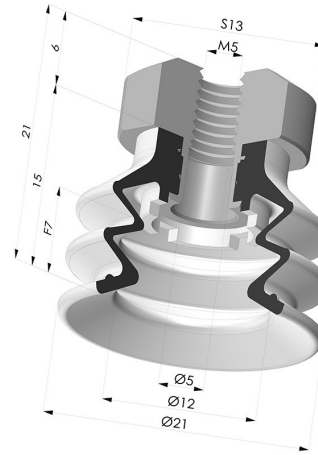

**INFORMAZIONI TECNICHE**

<b>Altezza (in mm) :</b>	21
<b>Categoria :</b>	A soffiatti
<b>Corsa :</b>	7 mm
<b>Diametro del collo interno :</b>	M5
<b>Diametro labbro :</b>	20 mm
<b>Forma :</b>	2,5 soffiatti
<b>Forza orizzontale :</b>	14 N
<b>Forza verticale :</b>	7 N
<b>Gamma :</b>	Ventosa
<b>Numero di soffiatti :</b>	2,5 soffiatti
<b>Serie :</b>	96B

**Varianti:**

Riferimento variante:

**96B 20PU FM5**

- Colore: Verde
- Durezza Shore: SH 60
- Materiale: Poliuretano