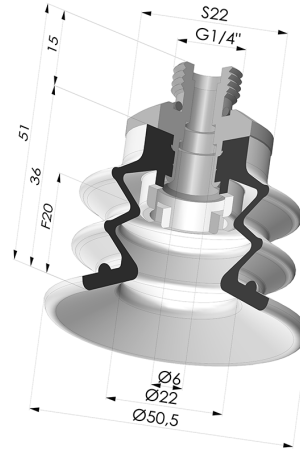

INFORMAZIONI TECNICHE

Altezza (in mm) :	51
Categoria :	A soffiatti
Corsa :	20 mm
Diametro del collo interno :	Maschio G1/4"
Diametro labbro :	50 mm
Forma :	2,5 soffiatti
Forza orizzontale :	78.5 N
Forza verticale :	39 N
Gamma :	Ventosa
Numero di soffiatti :	2,5 soffiatti
Serie :	96B

Varianti:

Riferimento variante:

96B 50PU 14D-2

- Colore: Verde
- Durezza Shore: SH 60
- Materiale: Poliuretano