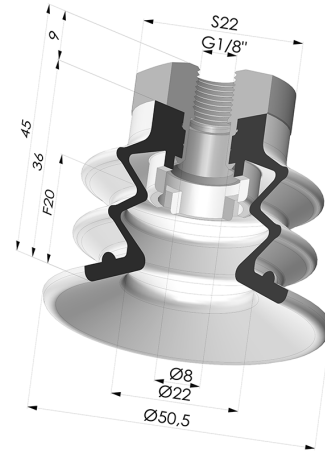

**INFORMAZIONI TECNICHE**

<b>Altezza (in mm) :</b>	45
<b>Categoria :</b>	A soffiatti
<b>Corsa :</b>	20 mm
<b>Diametro del collo interno :</b>	Femmina G1/8"
<b>Diametro labbro :</b>	50 mm
<b>Forma :</b>	2,5 soffiatti
<b>Forza orizzontale :</b>	78.5 N
<b>Forza verticale :</b>	39 N
<b>Gamma :</b>	Ventosa
<b>Numero di soffiatti :</b>	2,5 soffiatti
<b>Serie :</b>	96B

**Varianti:**

Riferimento variante:

**96B 50PU 18D-2**

- Colore: Verde
- Durezza Shore: SH 60
- Materiale: Poliuretano