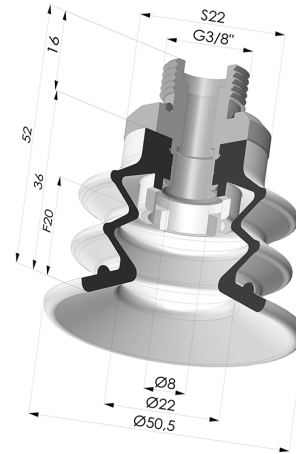

INFORMAZIONI TECNICHE

Altezza (in mm) :	52
Categoria :	A soffiatti
Corsa :	20 mm
Diametro del collo interno :	Maschio G3/8"
Diametro labbro :	50 mm
Forma :	2,5 soffiatti
Forza orizzontale :	78.5 N
Forza verticale :	39 N
Gamma :	Ventosa
Numero di soffiatti :	2,5 soffiatti
Serie :	96B

Varianti:

Riferimento variante:

96B 50PU 38D-2

- Colore: Verde
- Durezza Shore: SH 60
- Materiale: Poliuretano