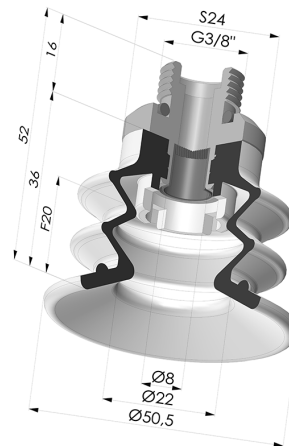

**INFORMAZIONI TECNICHE**

<b>Altezza (in mm) :</b>	52
<b>Categoria :</b>	A soffiatti
<b>Corsa :</b>	20 mm
<b>Diametro del collo interno :</b>	Maschio G3/8"
<b>Diametro labbro :</b>	50 mm
<b>Forma :</b>	2,5 soffiatti
<b>Forza orizzontale :</b>	78.5 N
<b>Forza verticale :</b>	39 N
<b>Gamma :</b>	Ventosa
<b>Numero di soffiatti :</b>	2,5 soffiatti
<b>Serie :</b>	96B

**Varianti:**

Riferimento variante:

**96B 50PU M38D-4-F**

- Colore: Verde
- Durezza Shore: SH 60
- Materiale: Poliuretano