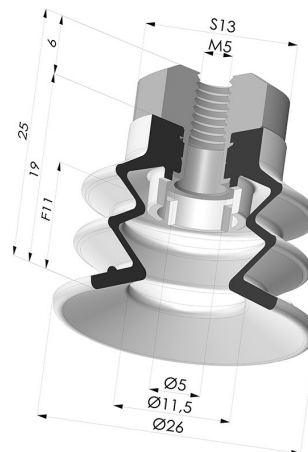

INFORMAZIONI TECNICHE

| | |
|-------------------------------------|---------------|
| Altezza (in mm) : | 25 |
| Categoria : | A soffiatti |
| Corsa : | 11 mm |
| Diametro del collo interno : | M5 |
| Diametro labbro : | 25 mm |
| Forma : | 2,5 soffiatti |
| Forza orizzontale : | 22 N |
| Forza verticale : | 11 N |
| Gamma : | Ventosa |
| Numero di soffiatti : | 2,5 soffiatti |
| Serie : | 96B |

Varianti:

Riferimento variante:

96B 25PU FM5

- Colore: Verde
- Durezza Shore: SH 60
- Materiale: Poliuretano