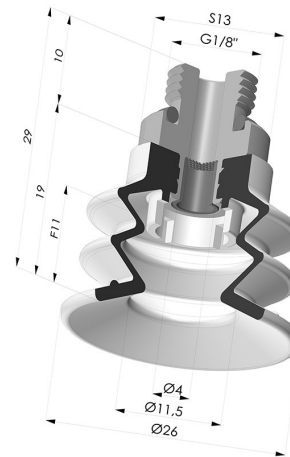

INFORMAZIONI TECNICHE

Altezza (in mm) :	29
Categoria :	A soffiatti
Corsa :	11 mm
Diametro del collo interno :	Maschio G1/8"
Diametro labbro :	25 mm
Forma :	2,5 soffiatti
Forza orizzontale :	22 N
Forza verticale :	11 N
Gamma :	Ventosa
Numero di soffiatti :	2,5 soffiatti
Serie :	96B

Varianti:

Riferimento variante:

96B 25PU M18D-4-F

- Colore: Verde
- Durezza Shore: SH 60
- Materiale: Poliuretano