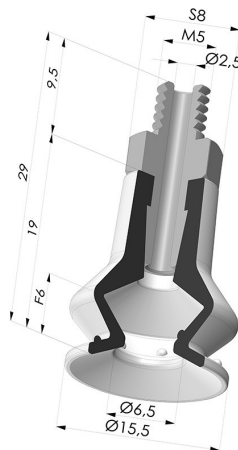

**INFORMAZIONI TECNICHE**

<b>Altezza (in mm) :</b>	29
<b>Categoria :</b>	A soffiatti
<b>Corsa :</b>	6 mm
<b>Diametro del collo interno :</b>	M5
<b>Diametro labbro :</b>	15.5 mm
<b>Forma :</b>	1,5 soffiatti
<b>Forza orizzontale :</b>	8 N
<b>Forza verticale :</b>	4 N
<b>Gamma :</b>	Ventosa
<b>Numero di soffiatti :</b>	1,5 soffiatti
<b>Serie :</b>	97C

**Varianti:**

Riferimento variante:  
**97C 15PU M5**

- Colore: Verde / Giallo
- Durezza Shore: SH60 / SH30
- Materiale: Poliuretano