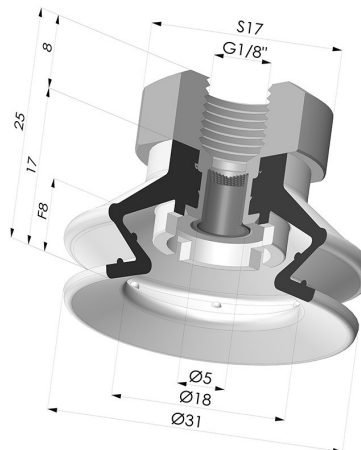

INFORMAZIONI TECNICHE

Altezza (in mm) :	25
Categoria :	A soffiatti
Corsa :	8 mm
Diametro del collo interno :	Femmina G1/8"
Diametro labbro :	31 mm
Forma :	1,5 soffiatti
Forza orizzontale :	31 N
Forza verticale :	15.5 N
Gamma :	Ventosa
Numero di soffiatti :	1,5 soffiatti
Serie :	97C

Varianti:

Riferimento variante:
97C 30PU 18D-2-F

- Colore: Verde / Giallo
- Durezza Shore: SH60 / SH30
- Materiale: Poliuretano