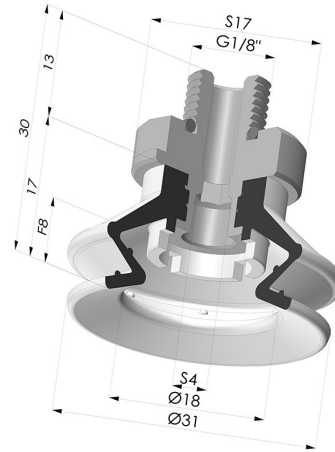

INFORMAZIONI TECNICHE

Altezza (in mm) :	30
Categoria :	A soffiatti
Corsa :	8 mm
Diametro del collo interno :	Maschio G1/8"
Diametro labbro :	31 mm
Forma :	1,5 soffiatti
Forza orizzontale :	31 N
Forza verticale :	15.5 N
Gamma :	Ventosa
Numero di soffiatti :	1,5 soffiatti
Serie :	97C

Varianti:

Riferimento variante:

97C 30PU M18D-4

- Colore: Verde / Giallo
- Durezza Shore: SH60 / SH30
- Materiale: Poliuretano