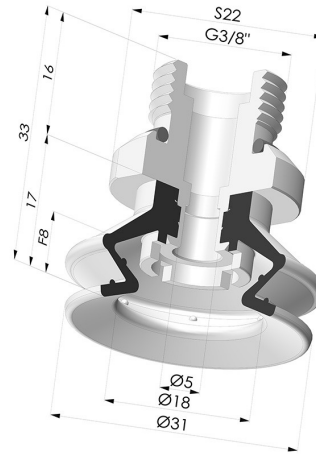

INFORMAZIONI TECNICHE

Altezza (in mm) :	33
Categoria :	A soffiatti
Corsa :	8 mm
Diametro del collo interno :	Maschio G3/8"
Diametro labbro :	31 mm
Forma :	1,5 soffiatti
Forza orizzontale :	31 N
Forza verticale :	15.5 N
Gamma :	Ventosa
Numero di soffiatti :	1,5 soffiatti
Serie :	97C

Varianti:

Riferimento variante:

97C 30PU 38D-2

- Colore: Verde / Giallo
- Durezza Shore: SH60 / SH30
- Materiale: Poliuretano