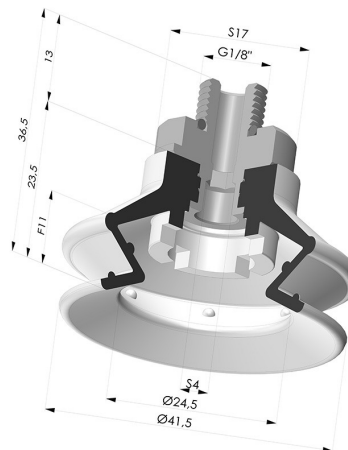

INFORMAZIONI TECNICHE

Altezza (in mm) :	36.5
Categoria :	A soffiatti
Corsa :	11 mm
Diametro del collo interno :	Maschio G3/8"
Diametro labbro :	41.4 mm
Forma :	1,5 soffiatti
Forza orizzontale :	54.5 N
Forza verticale :	27 N
Gamma :	Ventosa
Numero di soffiatti :	1,5 soffiatti
Serie :	97C

Varianti:

Riferimento variante:

97C 40PU M18D-4

- Colore: Verde / Giallo
- Durezza Shore: SH60 / SH30
- Materiale: Poliuretano