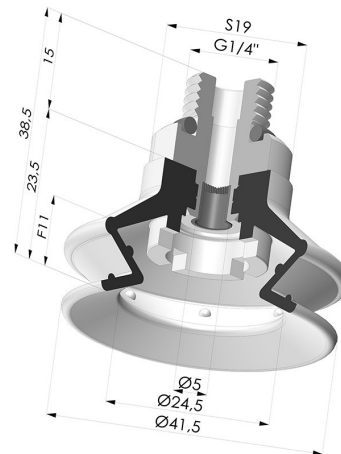

INFORMAZIONI TECNICHE

Altezza (in mm) :	38.5
Categoria :	A soffiatti
Corsa :	11 mm
Diametro del collo interno :	Maschio G1/4"
Diametro labbro :	41.4 mm
Forma :	1,5 soffiatti
Forza orizzontale :	54.5 N
Forza verticale :	27 N
Gamma :	Ventosa
Numero di soffiatti :	1,5 soffiatti
Serie :	97C

Varianti:

Riferimento variante:
97C 40PU M14D-4-F

- Colore: Verde / Giallo
- Durezza Shore: SH60 / SH30
- Materiale: Poliuretano