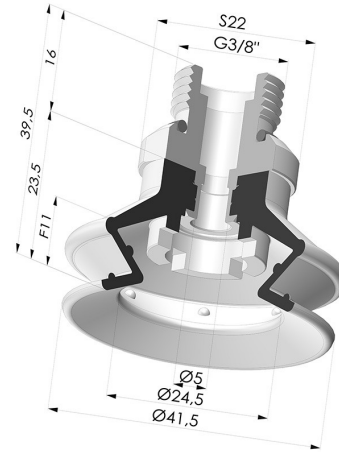

INFORMAZIONI TECNICHE

Altezza (in mm) :	39.5
Categoria :	A soffiatti
Corsa :	11 mm
Diametro del collo interno :	Maschio G3/8"
Diametro labbro :	41.4 mm
Forma :	1,5 soffiatti
Forza orizzontale :	54.5 N
Forza verticale :	27 N
Gamma :	Ventosa
Numero di soffiatti :	1,5 soffiatti
Serie :	97C

Varianti:

Riferimento variante:

97C 40PU 38D-2

- Colore: Verde / Giallo
- Durezza Shore: SH60 / SH30
- Materiale: Poliuretano