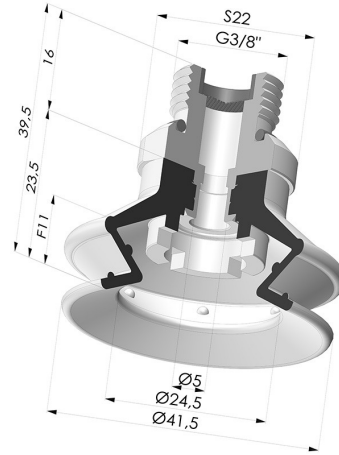

**INFORMAZIONI TECNICHE**

<b>Altezza (in mm) :</b>	39.5
<b>Categoria :</b>	A soffietti
<b>Corsa :</b>	11 mm
<b>Diametro del collo interno :</b>	Maschio G3/8"
<b>Diametro labbro :</b>	41.4 mm
<b>Forma :</b>	1,5 soffietti
<b>Forza orizzontale :</b>	54.5 N
<b>Forza verticale :</b>	27 N
<b>Gamma :</b>	Ventosa
<b>Numero di soffietti :</b>	1,5 soffietti
<b>Serie :</b>	97C

**Varianti:**

Riferimento variante:

**97C 40PU 38D-2-F**

- Colore: Verde / Giallo
- Durezza Shore: SH60 / SH30
- Materiale: Poliuretano