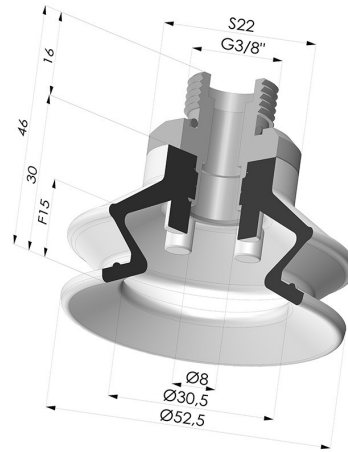

INFORMAZIONI TECNICHE

Altezza (in mm) :	46
Categoria :	A soffiatti
Corsa :	15 mm
Diametro del collo interno :	Maschio G3/8"
Diametro labbro :	52.5 mm
Forma :	1,5 soffiatti
Forza orizzontale :	90 N
Forza verticale :	45 N
Gamma :	Ventosa
Numero di soffiatti :	1,5 soffiatti
Serie :	97C

Varianti:

Riferimento variante:

97C 50PU 38D-2

- Colore: Verde / Giallo
- Durezza Shore: SH60 / SH30
- Materiale: Poliuretano