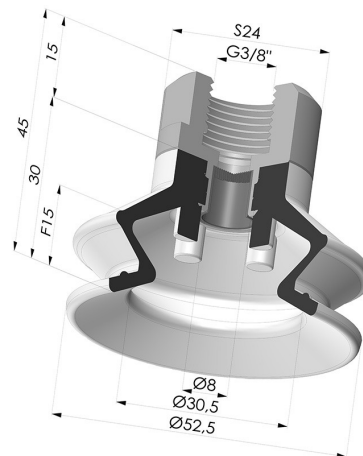

INFORMAZIONI TECNICHE

Altezza (in mm) :	45
Categoria :	A soffiatti
Corsa :	15 mm
Diametro del collo interno :	Femmina G3/8"
Diametro labbro :	52.5 mm
Forma :	1,5 soffiatti
Forza orizzontale :	90 N
Forza verticale :	45 N
Gamma :	Ventosa
Numero di soffiatti :	1,5 soffiatti
Serie :	97C

Varianti:

Riferimento variante:
97C 50PU F38D-4-F

- Colore: Verde / Giallo
- Durezza Shore: SH60 / SH30
- Materiale: Poliuretano