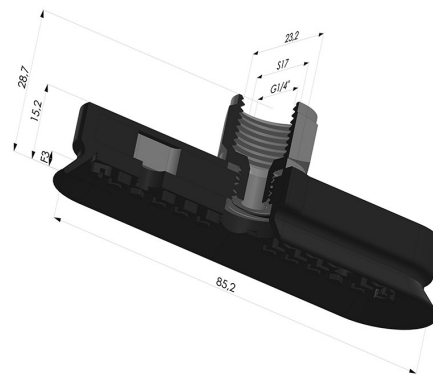

INFORMAZIONI TECNICHE

Altezza (in mm) :	29
Categoria :	Ovali
Corsa :	3mm
Diametro del collo interno :	Femmina G1/4"
Forma :	Ovale
Forza orizzontale :	76N
Forza verticale :	38N
Gamma :	Ventosa
Larghezza :	23mm
Lunghezza :	85mm
Numero di soffietti :	0.5 soffietto
Serie :	4OF

Varianti:

Riferimento variante:
4OF 80NI F14

- Durezza Shore: SH70
- Materiale: Nitrile