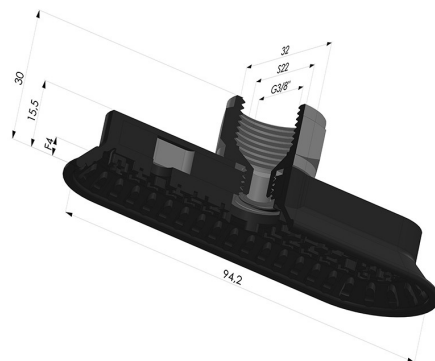

**INFORMAZIONI TECNICHE**

<b>Altezza (in mm) :</b>	30
<b>Categoria :</b>	Ovali
<b>Corsa :</b>	4mm
<b>Diametro del collo interno :</b>	Femmina G3/8"
<b>Forma :</b>	Ovale
<b>Forza orizzontale :</b>	107N
<b>Forza verticale :</b>	54N
<b>Gamma :</b>	Ventosa
<b>Larghezza :</b>	32mm
<b>Lunghezza :</b>	94mm
<b>Numero di soffietti :</b>	0.5 soffietto
<b>Serie :</b>	4OF

**Varianti:**

Riferimento variante:  
**4OF 90NI F38**

- Durezza Shore: SH70
- Materiale: Nitrile