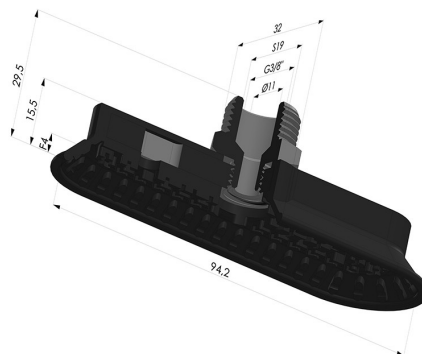

**INFORMAZIONI TECNICHE**

<b>Altezza (in mm) :</b>	30
<b>Categoria :</b>	Ovali
<b>Corsa :</b>	4mm
<b>Diametro del collo interno :</b>	Maschio G3/8"
<b>Forma :</b>	Ovale
<b>Forza orizzontale :</b>	107N
<b>Forza verticale :</b>	54N
<b>Gamma :</b>	Ventosa
<b>Larghezza :</b>	32mm
<b>Lunghezza :</b>	94mm
<b>Numero di soffietti :</b>	0.5 soffietto
<b>Serie :</b>	4OF

**Varianti:**

Riferimento variante:  
**4OF 90NI M38**

- Durezza Shore: SH70
- Materiale: Nitrile