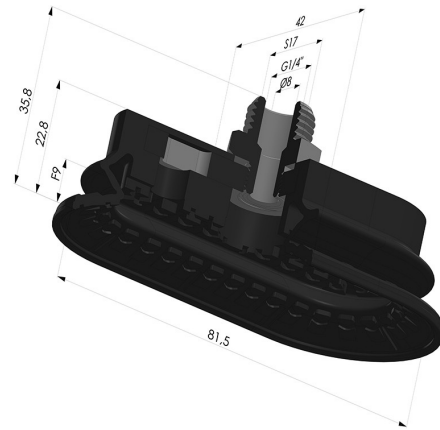

INFORMAZIONI TECNICHE

Altezza (in mm) :	36
Categoria :	Ovali
Corsa :	9mm
Diametro del collo interno :	Maschio G1/4"
Forma :	Ovale 1,5 soffiatti
Forza orizzontale :	94N
Forza verticale :	47N
Gamma :	Ventosa
Larghezza :	42mm
Lunghezza :	81.5mm
Numero di soffiatti :	1,5 soffiatti
Serie :	4R

Varianti:

Riferimento variante:

4R 82NI M14

- Colore: Nero
- Durezza Shore: SH70
- Materiale: Nitrilo