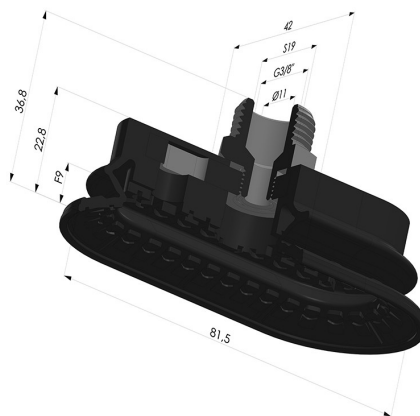

**INFORMAZIONI TECNICHE**

<b>Altezza (in mm) :</b>	37
<b>Categoria :</b>	Ovali
<b>Corsa :</b>	9mm
<b>Diametro del collo interno :</b>	Maschio G3/8"
<b>Forma :</b>	Ovale 1,5 soffiatti
<b>Forza orizzontale :</b>	94N
<b>Forza verticale :</b>	47N
<b>Gamma :</b>	Ventosa
<b>Larghezza :</b>	42mm
<b>Lunghezza :</b>	81.5mm
<b>Numero di soffiatti :</b>	1,5 soffiatti
<b>Serie :</b>	4R

**Varianti:**

Riferimento variante:

**4R 82NI M38**

- Colore: Nero
- Durezza Shore: SH70
- Materiale: Nitrilo