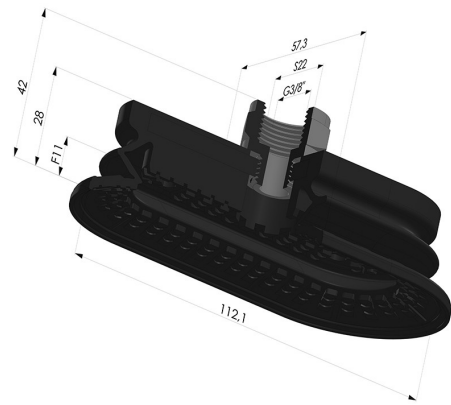

INFORMAZIONI TECNICHE

Altezza (in mm) :	42
Categoria :	Ovali
Corsa :	11mm
Diametro del collo interno :	Femmina G3/8"
Forma :	Ovale 1,5 soffiatti
Forza orizzontale :	180N
Forza verticale :	90N
Gamma :	Ventosa
Larghezza :	57mm
Lunghezza :	112mm
Numero di soffiatti :	1,5 soffiatti
Serie :	4R

Varianti:

Riferimento variante:

4R 112NI F38

- Colore: Nero
- Durezza Shore: SH70
- Materiale: Nitrilo