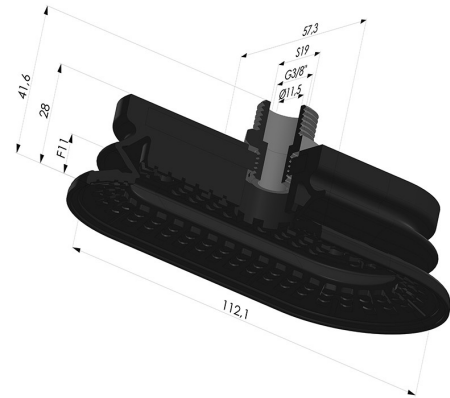

INFORMAZIONI TECNICHE

Altezza (in mm) :	42
Categoria :	Ovali
Corsa :	11mm
Diametro del collo interno :	Maschio G3/8"
Forma :	Ovale 1,5 soffiatti
Forza orizzontale :	180N
Forza verticale :	90N
Gamma :	Ventosa
Larghezza :	57mm
Lunghezza :	112mm
Numero di soffiatti :	1,5 soffiatti
Serie :	4R

Varianti:

Riferimento variante:

4R 112NI M38

- Colore: Nero
- Durezza Shore: SH70
- Materiale: Nitrilo