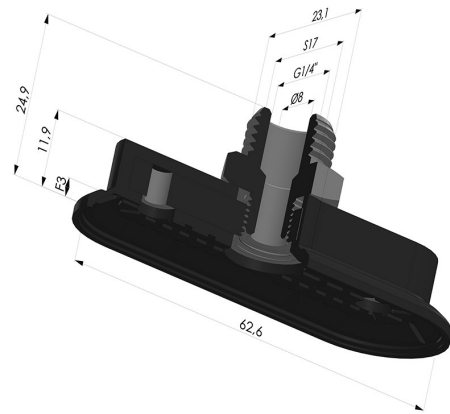

**INFORMAZIONI TECNICHE**

<b>Altezza (in mm) :</b>	25
<b>Categoria :</b>	Ovali
<b>Corsa :</b>	3mm
<b>Diametro del collo interno :</b>	Maschio G1/4"
<b>Forma :</b>	Ovale
<b>Forza orizzontale :</b>	60N
<b>Forza verticale :</b>	30N
<b>Gamma :</b>	Ventosa
<b>Larghezza :</b>	23mm
<b>Lunghezza :</b>	63mm
<b>Numero di soffietti :</b>	0.5 soffietto
<b>Serie :</b>	4RP

**Varianti:**

Riferimento variante:  
**4RP 62NI M14**

- Durezza Shore: SH70
- Materiale: Nitrile