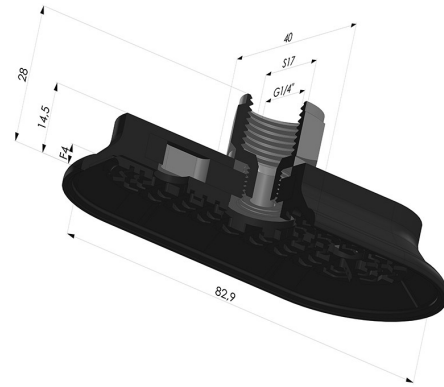

INFORMAZIONI TECNICHE

Altezza (in mm) :	29
Categoria :	Ovali
Corsa :	4mm
Diametro del collo interno :	Femmina G3/8"
Forma :	Ovale
Forza orizzontale :	135N
Forza verticale :	67.5N
Gamma :	Ventosa
Larghezza :	40mm
Lunghezza :	83mm
Numero di soffietti :	0.5 soffietto
Serie :	4RP

Varianti:

Riferimento variante:
4RP 82NI F38

- Durezza Shore: SH70
- Materiale: Nitrile