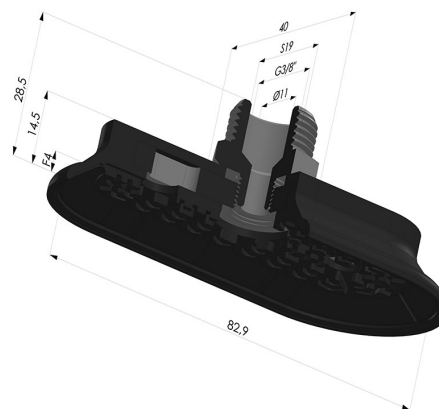

**INFORMAZIONI TECNICHE**

<b>Altezza (in mm) :</b>	28.5
<b>Categoria :</b>	Ovali
<b>Corsa :</b>	4mm
<b>Diametro del collo interno :</b>	Maschio G3/8"
<b>Forma :</b>	Ovale
<b>Forza orizzontale :</b>	135N
<b>Forza verticale :</b>	67.5N
<b>Gamma :</b>	Ventosa
<b>Larghezza :</b>	40mm
<b>Lunghezza :</b>	83mm
<b>Numero di soffietti :</b>	0.5 soffietto
<b>Serie :</b>	4RP

**Varianti:**

Riferimento variante:  
**4RP 82NI M38**

- Durezza Shore: SH70
- Materiale: Nitrile