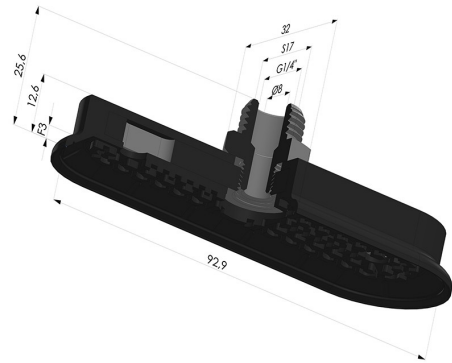

**INFORMAZIONI TECNICHE**

<b>Altezza (in mm) :</b>	26
<b>Categoria :</b>	Ovali
<b>Corsa :</b>	3mm
<b>Diametro del collo interno :</b>	Maschio G1/4"
<b>Forma :</b>	Ovale
<b>Forza orizzontale :</b>	125N
<b>Forza verticale :</b>	63N
<b>Gamma :</b>	Ventosa
<b>Larghezza :</b>	32mm
<b>Lunghezza :</b>	93mm
<b>Numero di soffietti :</b>	0.5 soffietto
<b>Serie :</b>	4RP

**Varianti:**

Riferimento variante:  
**4RP 92NI M14**

- Durezza Shore: SH70
- Materiale: Nitrile