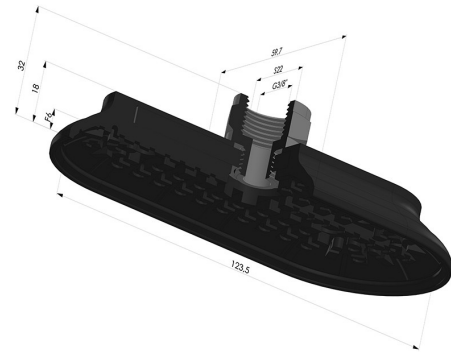

**INFORMAZIONI TECNICHE**

<b>Altezza (in mm) :</b>	30
<b>Categoria :</b>	Ovali
<b>Corsa :</b>	6mm
<b>Diametro del collo interno :</b>	Maschio G1/4"
<b>Forma :</b>	Ovale
<b>Forza orizzontale :</b>	300N
<b>Forza verticale :</b>	150N
<b>Gamma :</b>	Ventosa
<b>Larghezza :</b>	60mm
<b>Lunghezza :</b>	124mm
<b>Numero di soffietti :</b>	0.5 soffietto
<b>Serie :</b>	4RP

**Varianti:**

Riferimento variante:  
**4RP 122NI M14**

- Durezza Shore: SH70
- Materiale: Nitrile