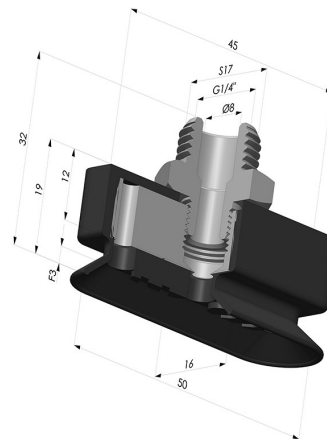

**INFORMAZIONI TECNICHE**

<b>Altezza (in mm) :</b>	32
<b>Categoria :</b>	Ovali
<b>Corsa :</b>	3mm
<b>Diametro del collo interno :</b>	Maschio G1/4"
<b>Forma :</b>	Ovale
<b>Forza orizzontale :</b>	40N
<b>Forza verticale :</b>	20N
<b>Gamma :</b>	Ventosa
<b>Larghezza :</b>	16mm
<b>Lunghezza :</b>	50mm
<b>Numero di soffietti :</b>	0.5 soffietto
<b>Serie :</b>	4RP

**Varianti:**

Riferimento variante:  
**4RP 52NI M14**

- Durezza Shore: SH70
- Materiale: Nitrile