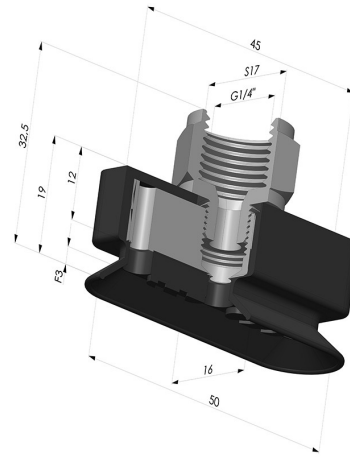

INFORMAZIONI TECNICHE

Altezza (in mm) :	32
Categoria :	Ovali
Corsa :	3mm
Diametro del collo interno :	Femmina G1/4"
Forma :	Ovale
Forza orizzontale :	40N
Forza verticale :	20N
Gamma :	Ventosa
Larghezza :	16mm
Lunghezza :	50mm
Numero di soffietti :	0.5 soffietto
Serie :	4RP

Varianti:

Riferimento variante:
4RP 52NI F14

- Durezza Shore: SH70
- Materiale: Nitrile