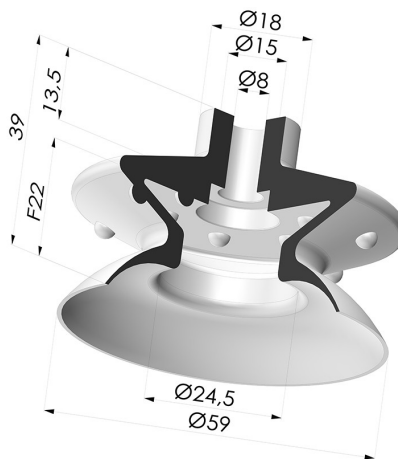

INFORMAZIONI TECNICHE

Altezza (in mm) : 39
Categoria : A soffiatti
Corsa : 22 mm
Diametro del collo interno : 8 mm
Diametro labbro : 59 mm
Forma : 1,5 soffiatti
Forza orizzontale : 124 N
Forza verticale : 62 N
Gamma : Ventosa
Massa : 30 g
Numero di soffiatti : 1,5 soffiatti
Serie : 1
Volume : 25.40 cm³

Varianti:

Riferimento variante:

1 61MNT A

- Colore: Bordeaux
- Durezza Shore: SH 60
- Materiale: Antialone

Riferimento variante:

1 61PU A

- Colore: Blu
- Durezza Shore: SH 60
- Materiale: Poliuretano

Riferimento variante:

1 61SL A

- Colore: Rosso Certificato alimentare CE
- Durezza Shore: SH 60
- Materiale: Silicone

Riferimento variante:

1 61SLT A

- Colore: Trasparente Certificato alimentare CE
- Durezza Shore: SH 60
- Materiale: Silicone

Prodotti correlati:

| | | | | |
|---|---|--|--|--|
|  <p>Inserto a resca Femmina G1/4" Riferimento prodotto: D</p> |  <p>Inserto a resca Maschio G1/4" Riferimento prodotto: E</p> |  <p>Adattatore - Femmina G1/4" - Femmina M6 Riferimento prodotto: F14F6</p> |  <p>Adattatore - Femmina G1/8" - Femmina M6 Riferimento prodotto: F18F6</p> |  <p>Inserto a resca Femmina G1/8" Riferimento prodotto: H</p> |
|  <p>Inserto a resca Maschio G1/8" Riferimento prodotto: I</p> |  <p>Inserto Rivettato Femmina G1/4" Riferimento prodotto: L</p> |  <p>Inserto Rivettato Maschio G1/4" Riferimento prodotto: M</p> |  <p>Adattatore - Maschio G1/8" - Femmina G1/8" Riferimento prodotto: M14F6</p> |  <p>Adattatore - Maschio G1/8" - Femmina M6 Riferimento prodotto: M18F6</p> |
|  <p>Vite M5 - ØTesta 14MM - L 20.5MM Riferimento prodotto: M5</p> |  <p>Vite M6 - ØTesta 14MM - L 20.5MM Riferimento prodotto: M6</p> |  <p>Inserto Rivettato Femmina G1/8" Riferimento prodotto: R</p> |  <p>Inserto Rivettato Maschio G1/8" Riferimento prodotto: S</p> |  <p>Vite M8 - ØTesta 14MM - L 20MM Riferimento prodotto: M8T14L20.5</p> |