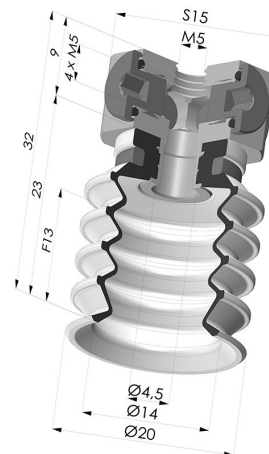

INFORMAZIONI TECNICHE

Altezza (in mm) : 32
Categoria : A soffietti
Corsa : 13 mm
Diametro del collo interno : M5
Diametro labbro : 20 mm
Forma : 4,5 soffietti
Forza orizzontale : 11.5 N
Forza verticale : 6 N
Gamma : Ventosa
Numero di soffietti : 4,5 soffietti
Serie : 92

Varianti:

Riferimento variante:
92 20NI FM5BD
 • Colore: Nero
 • Durezza Shore: SH70
 • Materiale: Nitrile

Riferimento variante:
92 20SL FM5BD
 • Colore: Rosso Certificato alimentare CE
 • Durezza Shore: SH 60
 • Materiale: Silicone

Riferimento variante:
92 20SLT FM5BD
 • Colore: Trasparente Certificato alimentare CE
 • Durezza Shore: SH 60
 • Materiale: Silicone

Guida ai materiali:

	Materiale	Codice	Resistenza temperatura (°C)	Flessibilità	Resistenza abrasione	Resistenza UV/Intemperie	Resistenza oli	Compatibilità alimentare	Test di migrazione
	Nitrile Nero	NI	-10/+80	✓	✓	✗	✓✓	✗	✗
	Silicone Rosso Certificato alimentare CE	SL	-60/+250	✓✓✓	✗	✓✓✓	✗	FDA ☞☞	A, B, D2
	Silicone Trasparente Certificato alimentare CE	SLT	-60/+250	✓✓✓	✗	✓✓✓	✗	FDA ☞☞	✗

Prodotti correlati:

Ventosa 4.5 Soffietti Serie 92 Ø 20MM

Riferimento prodotto: 92 20-- A

Anello di Rinforzo - Øest 17.5MM

Riferimento prodotto: A20