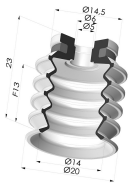

Prodotti correlati:

Ventosa 4.5 Soffietti Serie 92 Ø 20MM

Riferimento prodotto: 92 20-- A

Anello di Rinforzo - Øest 17.5MM

Riferimento prodotto: A20