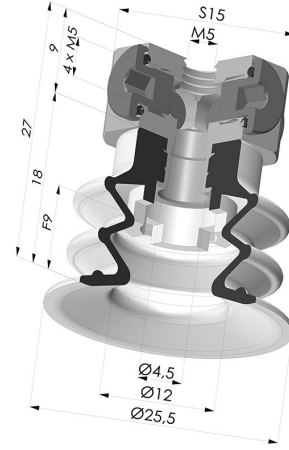

INFORMAZIONI TECNICHE

- Altezza (in mm) :** 27
Categoria : A soffietti
Corsa : 9 mm
Diametro del collo interno : M5
Diametro labbro : 25 mm
Forma : 2,5 soffietti
Forza orizzontale : 20 N
Forza verticale : 10 N
Gamma : Ventosa
Numero di soffietti : 2,5 soffietti
Serie : 96

Varianti:

Riferimento variante:
96 25SL FM5BD

- Colore: Rosso Certificato alimentare CE
- Durezza Shore: SH 60
- Materiale: Silicone

Riferimento variante:
96 25SLT FM5BD

- Colore: Trasparente Certificato alimentare CE
- Durezza Shore: SH 60
- Materiale: Silicone

Riferimento variante:
96 25NI FM5BD

- Colore: Nero
- Durezza Shore: SH50
- Materiale: Nitrile

Riferimento variante:
96 25NR FM5BD

- Colore: Grigio
- Durezza Shore: SH50
- Materiale: Gomma naturale

Guida ai materiali:

Prodotti correlati:

Ventosa 2.5 Soffietti Serie 96 Ø 25MM

Riferimento prodotto: 96 25-- A