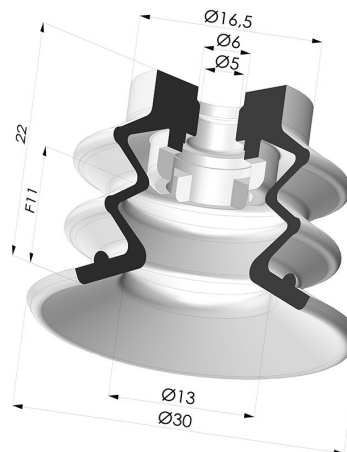

INFORMAÇÕES TÉCNICAS

Altura (em mm) :	22
Categoria :	Com fole
diâmetro do cano interno :	5 mm
diâmetro do lábio de contato :	30 mm
Faixa :	ventosa
Força horizontal :	27,5 N
Força vertical :	14 N
Forma :	2.5 Foles
Número de foles :	2.5 Foles
Série :	96C
Seta :	11 mm

Opções:

Referência da variação:

96C 30PU A

- Cor: Verde/Amarelo
- Dureza da costa: SH60 / SH30
- Matéria: Poliuretano

Produtos relacionados:

Inserto fêmea removível M5

Referência do produto:
9PM5-2

Conector fêmea M5 removível - com filtro

Referência do produto:
9PM5-2-F

Inserto fêmea removível M5 - com bico

Referência do produto:
9PM5-2-GIC

Filtro flexível branco da série FIBS, Ø 22 mm

Referência do produto:
FIBS 96 30

Inserto macho removível de 1/8G - com filtro

Referência do produto:
9PM18-4-F

Conector fêmea removível de 1/8G - com filtro

Referência do produto:
9PF18-4-F