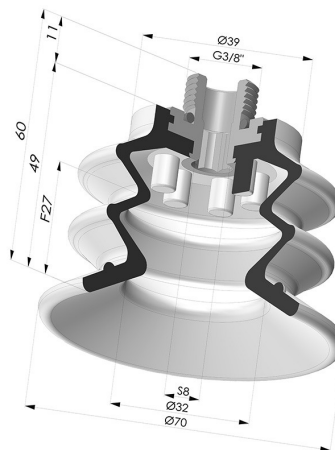

### INFORMAÇÕES TÉCNICAS

|                                       |             |
|---------------------------------------|-------------|
| <b>Altura (em mm) :</b>               | 60          |
| <b>Categoria :</b>                    | Com fole    |
| <b>diâmetro do cano interno :</b>     | Fêmea G3/8" |
| <b>diâmetro do lábio de contato :</b> | 70 mm       |
| <b>Faixa :</b>                        | ventosa     |
| <b>Força horizontal :</b>             | 154 N       |
| <b>Força vertical :</b>               | 77 N        |
| <b>Forma :</b>                        | 2.5 Foles   |
| <b>Número de foles :</b>              | 2.5 Foles   |
| <b>Série :</b>                        | 96C         |
| <b>Seta :</b>                         | 27 mm       |

### Opções:

Referência da variação:

**96C 70PU M38**

- Cor: Verde/Amarelo
- Dureza da costa: SH60 / SH30
- Matéria: Poliuretano

### Produtos relacionados:

**Ventosa 2.5 Fole Série 96C Ø 70MM**  
Referência do produto: 96C 70-- F38

**Filtro flexível branco da série FIBS, Ø 53 mm**  
Referência do produto: FIBS 96 70