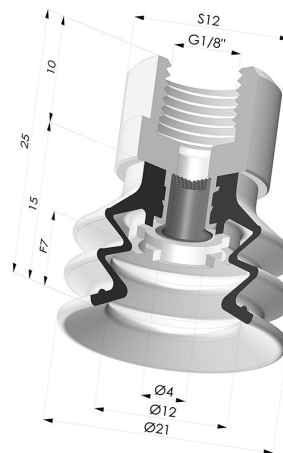

**INFORMAÇÕES TÉCNICAS**

<b>Altura (em mm) :</b>	25
<b>Categoria :</b>	Com fole
<b>diâmetro do cano interno :</b>	Fêmea G1/8"
<b>diâmetro do lábio de contato :</b>	20 mm
<b>Faixa :</b>	ventosa
<b>Força horizontal :</b>	14 N
<b>Força vertical :</b>	7 N
<b>Forma :</b>	2.5 Foles
<b>Número de foles :</b>	2.5 Foles
<b>Série :</b>	96C
<b>Seta :</b>	7 mm

**Opções:**

Referência da variação:

**96C 20PU F18D-4-F**

- Cor: Verde/Amarelo
- Dureza da costa: SH60 / SH30
- Matéria: Poliuretano

**Produtos relacionados:**

**Ventosa 2.5 Fole Série 96C Ø 20MM**  
Referência do produto: 96C 20-- A

**Conector fêmea removível de 1/8G - com filtro**  
Referência do produto: 9PF18-4-F