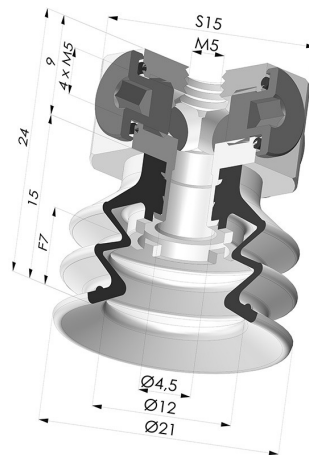

### INFORMAÇÕES TÉCNICAS

<b>Altura (em mm) :</b>	24
<b>Categoria :</b>	Com fole
<b>diâmetro do cano interno :</b>	M5
<b>diâmetro do lábio de contato :</b>	20 mm
<b>Faixa :</b>	ventosa
<b>Força horizontal :</b>	14 N
<b>Força vertical :</b>	7 N
<b>Forma :</b>	2.5 Foles
<b>Número de foles :</b>	2.5 Foles
<b>Série :</b>	96C
<b>Seta :</b>	7 mm

### Opções:

Referência da variação:

**96C 20PU FM5BD**

- Cor: Verde/Amarelo
- Dureza da costa: SH60 / SH30
- Matéria: Poliuretano

### Produtos relacionados:

**Ventosa 2.5 Fole Série 96C Ø 20MM**

Referência do produto: 96C 20-- A