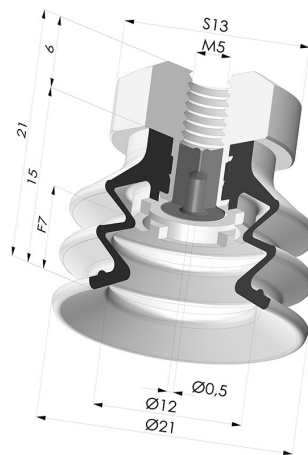

INFORMAÇÕES TÉCNICAS

Altura (em mm) :	21
Categoria :	Com fole
diâmetro do cano interno :	M5
diâmetro do lábio de contato :	20 mm
Faixa :	ventosa
Força horizontal :	14 N
Força vertical :	7 N
Forma :	2.5 Foles
Número de foles :	2.5 Foles
Série :	96C
Seta :	7 mm

Opções:

Referência da variação:

96C 20PU FM5GIC

- Cor: Verde/Amarelo
- Dureza da costa: SH60 / SH30
- Matéria: Poliuretano

Produtos relacionados:

Inserto fêmea removível M5 - com bico

Referência do produto: 9PM5-2-GIC

Ventosa 2.5 Fole Série 96C Ø 20MM

Referência do produto: 96C 20-- A