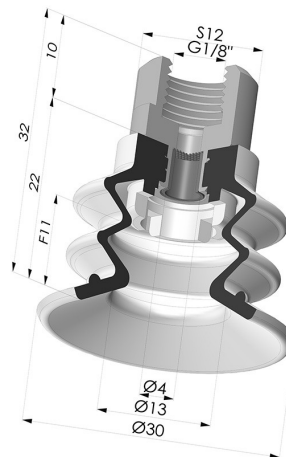

**INFORMAÇÕES TÉCNICAS**

<b>Altura (em mm) :</b>	32
<b>Categoria :</b>	Com fole
<b>diâmetro do cano interno :</b>	Fêmea G1/8"
<b>diâmetro do lábio de contato :</b>	30 mm
<b>Faixa :</b>	ventosa
<b>Força horizontal :</b>	27,5 N
<b>Força vertical :</b>	14 N
<b>Forma :</b>	2.5 Foles
<b>Número de foles :</b>	2.5 Foles
<b>Série :</b>	96C
<b>Seta :</b>	11 mm

**Opções:**

Referência da variação:

**96C 30PU F18D-4-F**

- Cor: Verde/Amarelo
- Dureza da costa: SH60 / SH30
- Matéria: Poliuretano

**Produtos relacionados:**

**Ventosa 2.5 Fole Série 96C Ø 30MM**  
Referência do produto: 96C 30-- A

**Filtro flexível branco da série FIBS, Ø 22 mm**  
Referência do produto: FIBS 96 30

**Conector fêmea removível de 1/8G - com filtro**  
Referência do produto: 9PF18-4-F