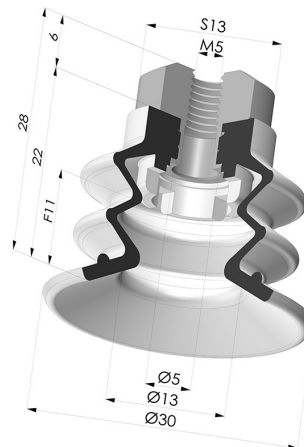

### INFORMAÇÕES TÉCNICAS

<b>Altura (em mm) :</b>	28
<b>Categoria :</b>	Com fole
<b>diâmetro do cano interno :</b>	M5
<b>diâmetro do lábio de contato :</b>	30 mm
<b>Faixa :</b>	ventosa
<b>Força horizontal :</b>	27,5 N
<b>Força vertical :</b>	14 N
<b>Forma :</b>	2.5 Foles
<b>Número de foles :</b>	2.5 Foles
<b>Série :</b>	96C
<b>Seta :</b>	11 mm

### Opções:

Referência da variação:

**96C 30PU FM5**

- Cor: Verde/Amarelo
- Dureza da costa: SH60 / SH30
- Matéria: Poliuretano

#### Inserto fêmea removível M5

Referência do produto: 9PM5-2

#### Ventosa 2.5 Fole Série 96C Ø 30MM

Referência do produto: 96C 30-- A