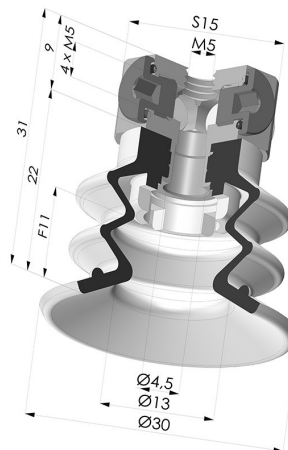

INFORMAÇÕES TÉCNICAS

| | |
|---------------------------------------|-----------|
| Altura (em mm) : | 31 |
| Categoria : | Com fole |
| diâmetro do cano interno : | M5 |
| diâmetro do lábio de contato : | 30 mm |
| Faixa : | ventosa |
| Força horizontal : | 27,5 N |
| Força vertical : | 14 N |
| Forma : | 2.5 Foles |
| Número de foles : | 2.5 Foles |
| Série : | 96C |
| Seta : | 11 mm |

Opções:

Referência da variação:

96C 30PU FM5BD

- Cor: Verde/Amarelo
- Dureza da costa: SH60 / SH30
- Matéria: Poliuretano

Produtos relacionados:

Ventosa 2.5 Fole Série 96C Ø 30MM
Referência do produto: 96C 30-- A

Filtro flexível branco da série FIBS, Ø 22 mm
Referência do produto: FIBS 96 30